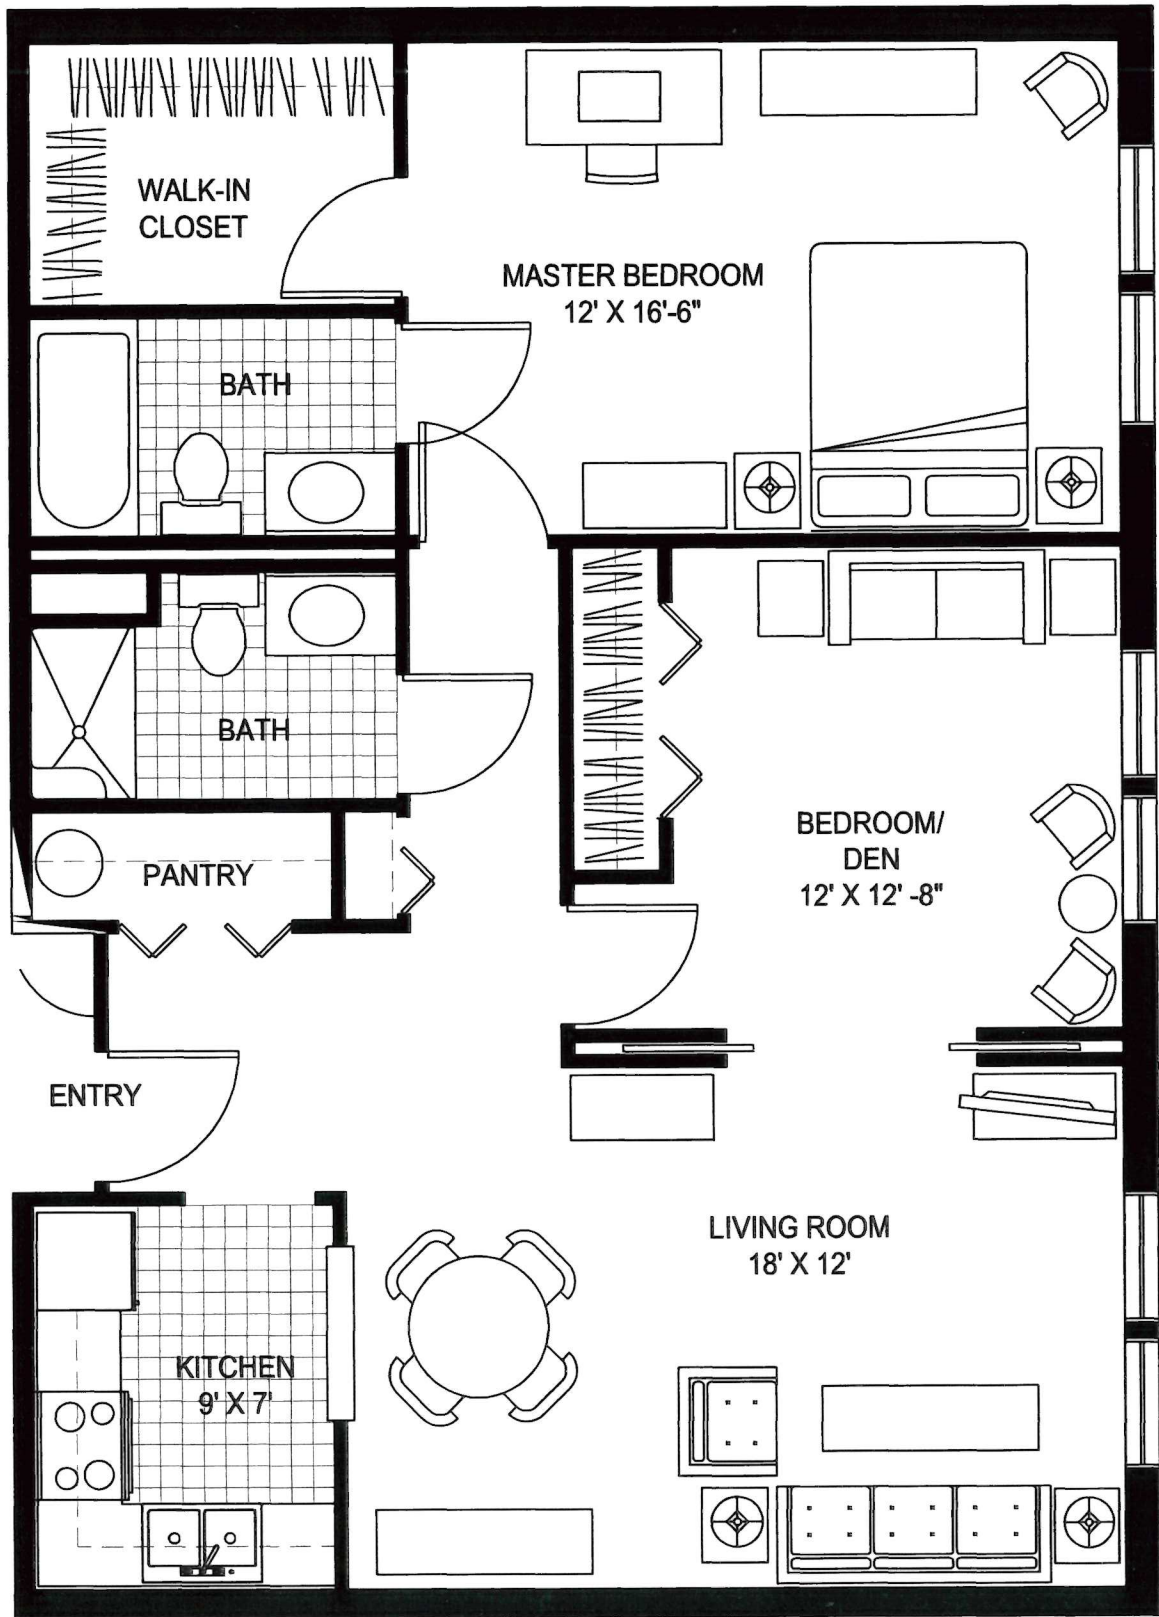

urbanSeniorLiving
PACIFIC PLACE

TWO BEDROOM
940 S.F.

Actual Dimensions may vary