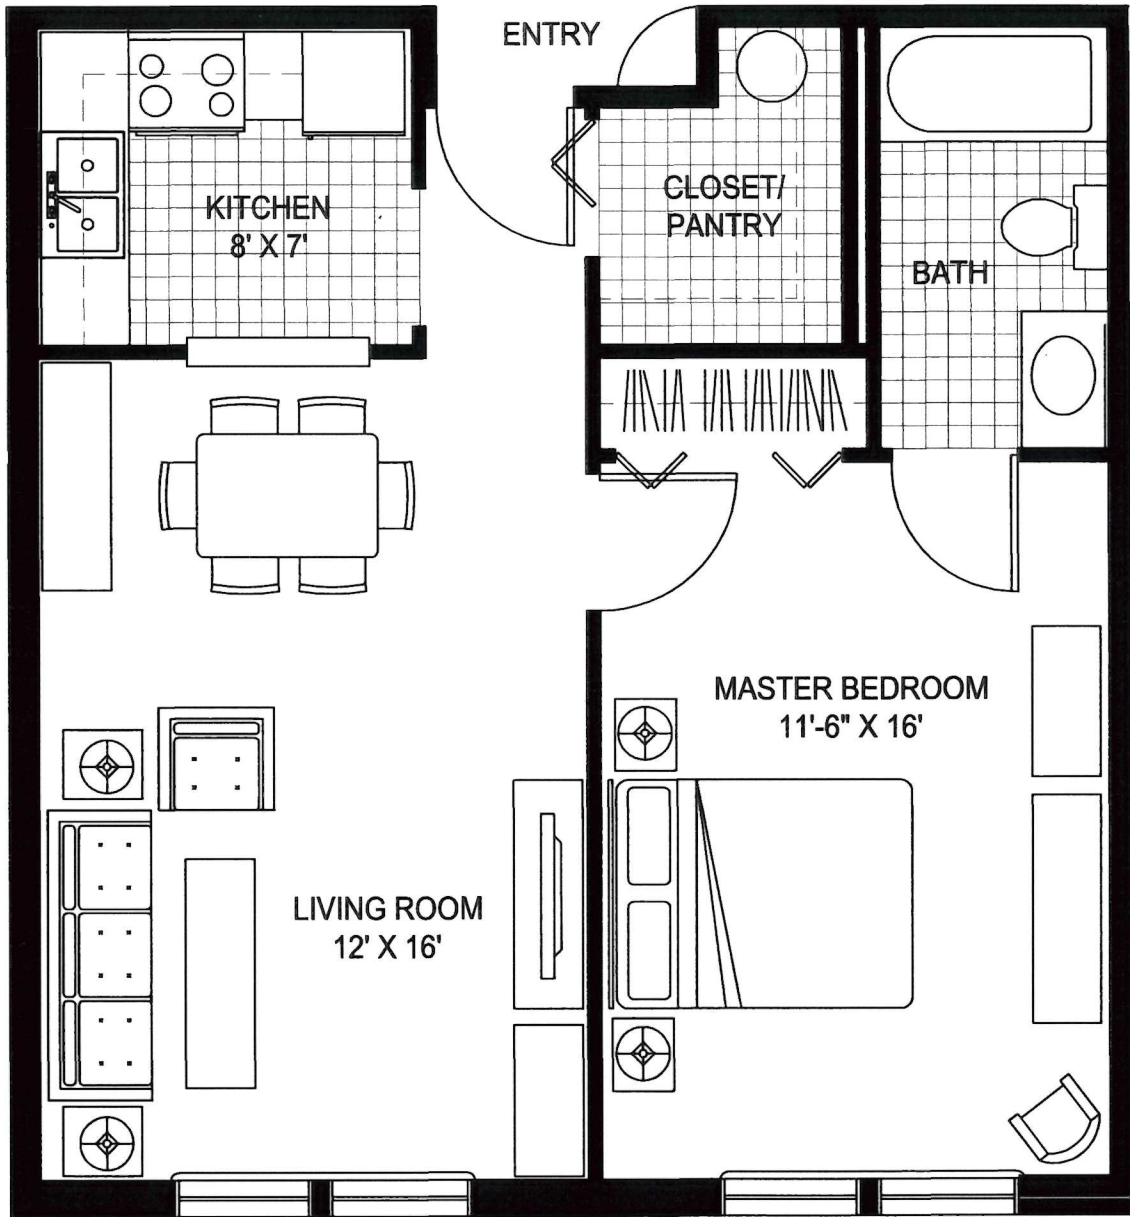

urbanSeniorLiving  
**PACIFIC PLACE**

Actual Dimensions may vary

**ONE BEDROOM**  
**625 S.F.**